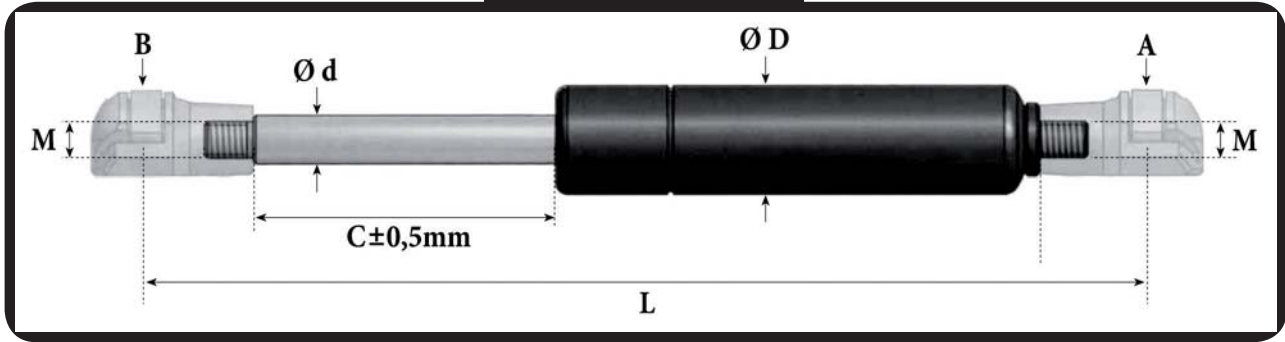

NOMENCLATURES