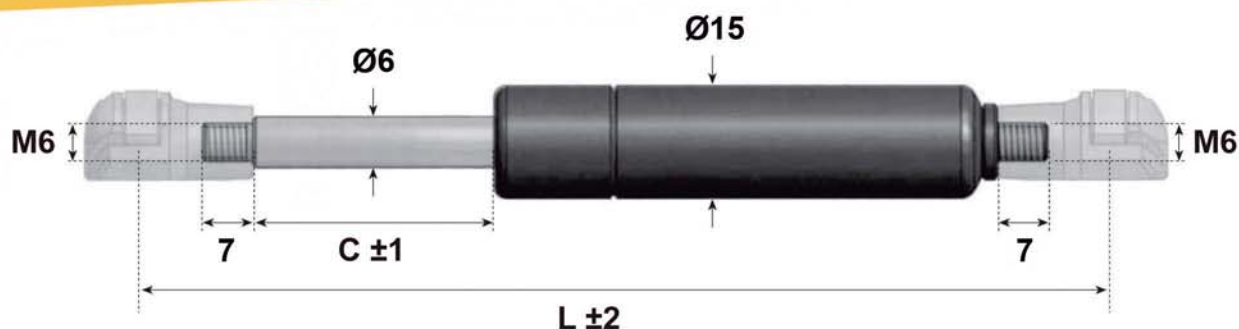

2017
Novedad

montcada
resortes de gas

AMPLIAMOS la gama
de **RESORTES DE GAS**

VARILLA Ø6

VARILLA Ø8

www.montcada.com

Resortes de gas

VARILLA Ø6