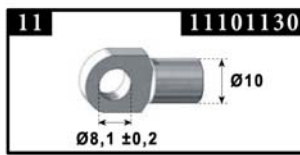

NOMENCLATURAS

END FITTINGS

ALFA ROMEO

MODELO	AÑO	POSICIÓN	REFERENCIA MONTCADA	O.E.M	d	D	L	C	F1 (N)	A	B
145 (930)	1994 - 2001	Portón 4 Puertas	RAL002	60567794 605677940	8	18	310	115	580	4	4
146 (930)	1994 - 2001	Portón 4 Puertas	RAL004	60604823 606048230	8	18	522	225	300	4	4
146 (930)	1995 - 2001	Maletero 4 Puertas	RAL003	60612565 60622167 606125650 606221170 606221670	8	18	522	225	400	4	4
147 (937)	2000 - 2008	Portón	RAL005	46771551 467715510 505000570	8	18	436	180	370	4	2
147 (937)	2000 - 2008	Capó	RAL020	46739202	8	18	355	110	350	2	2
155 (167)	1992 - 1997	Capó	RAL006	60564112 60604174 605641120 606041740	8	18	675	289	230	2	2
155 (167)	1992 - 1997	Maletero	RAL007	60540532 605405320	8	18	280	100	500	2	2
156 (932)	1997 - 2006	Capó	RAL008	60654724 606547240	8	18	397	157	300	4	4
156 (932)	1997 - 2006	Maletero	RAL009	60651067 606510670	8	18	264	90	370	2	2
156 (932) SPORT	2000 - 2011	Portón	RAL010	60664833	8	18	350	130	620	4	4
159	2005 - 2011	Maletero	RAL011	60680087	8	18	290	107	380	2	2
159	2006 - 2011	Capó	RAL012	60688574	8	18	600	260	250	4	4
159 SPORTWAGON (SW)	2006 - 2011	Portón	RAL013	50508010 60683933	10	22	250	80	1180	12	12
164 (164)	1987 - 1992	Maletero 4 Puertas	RAL015	605661470	8	18	278	100	620	4	4
164 (164)	1991 - 1997	Maletero 4 Puertas	RAL016	60591762 605917620	8	18	278	95	430	4	4
166 (936)	1998 - 2000	Capó	RAL017	60658921 60658924 606589240	8	18	438	180	480	2	2
166 (936)	1993 - 2011	Maletero	RAL018	BER2820 BER2830 176604 60622424 90486893 606224240	8	18	280	100	390	2	2
BRERA	2006 - 2010	Portón 3 Puertas	RAL021	23093 60694616	8	18	473	155	350	4	4
BRERA	2006 - 2011	Capó	RAL012	60688574	8	18	600	260	250	4	4
GIULIETTA (940)	2010 - 2011	Capó	RAL023	50519970	8	18	400	160	250	2	2
GIULIETTA (940)	2010 - 2011	Maletero	RAL024	50509830	8	18	500	210	410	2	2
GT	2003 - 2008	Capó	RAL020	46739202	8	18	355	110	350	2	2
GT COUPÉ	2003 - 2010	Portón 2 Puertas	RAL022	022620 505080600	8	18	399	139	400	4	4
SPIDER	2006 - 2011	Capó	RAL012	60688574	8	18	600	260	250	4	4
SPIDER SX	1995 - 2000	Portón	RAL003	60612565 60622167 606125650 606221170 606221670	8	18	522	225	400	4	4