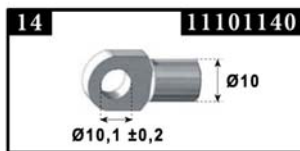

NOMENCLATURAS

END FITTINGS

ALFA ROMEO

MODELO	AÑO	POSICIÓN	REFERENCIA MONTCADA	O.E.M	d	D	L	C	F1 (N)	A	B
145 (930)	1994 - 2001	Portón 4 Puertas	RAL002	60567794 605677940	8	18	310	115	580	4	4
146 (930)	1994 - 2001	Portón 4 Puertas	RAL004	60604823 606048230	8	18	522	225	300	4	4
146 (930)	1995 - 2001	Maletero 4 Puertas	RAL003	60612565 60622167 606125650 606221170 606221670	8	18	522	225	400	4	4
147 (937)	2000 - 2008	Portón	RAL005	46771551 467715510 505000570	8	18	436	180	370	4	2
147 (937)	2000 - 2008	Capó	RAL020	46739202	8	18	355	110	350	2	2
155 (167)	1992 - 1997	Capó	RAL006	60564112 60604174 605641120 606041740	8	18	675	289	230	2	2
155 (167)	1992 - 1997	Maletero	RAL007	60540532 605405320	8	18	280	100	500	2	2
156 (932)	1997 - 2006	Capó	RAL008	60654724 606547240	8	18	397	157	300	4	4
156 (932)	1997 - 2006	Maletero	RAL009	60651067 606510670	8	18	264	90	370	2	2
156 (932) SPORT	2000 - 2011	Portón	RAL010	60664833	8	18	350	130	620	4	4
159	2005 - 2011	Maletero	RAL011	60680087	8	18	290	107	380	2	2
159	2006 - 2011	Capó	RAL012	60688574	8	18	600	260	250	4	4
159 SPORTWAGON (SW)	2006 - 2011	Portón	RAL013	50508010 60683933	10	22	250	80	1180	12	12
164 (164)	1987 - 1992	Maletero 4 Puertas	RAL015	605661470	8	18	278	100	620	4	4
164 (164)	1991 - 1997	Maletero 4 Puertas	RAL016	60591762 605917620	8	18	278	95	430	4	4
166 (936)	1998 - 2000	Capó	RAL017	60658921 60658924 606589240	8	18	438	180	480	2	2
166 (936)	1993 - 2011	Maletero	RAL018	BER2820 BER2830 176604 60622424 90486893 606224240	8	18	280	100	390	2	2
BRERA	2006 - 2010	Portón 3 Puertas	RAL021	23093 60694616	8	18	473	155	350	4	4
BRERA	2006 - 2011	Capó	RAL012	60688574	8	18	600	260	250	4	4
GIULIETTA (940)	2010 - 2011	Capó	RAL023	50519970	8	18	400	160	250	2	2
GIULIETTA (940)	2010 - 2011	Maletero	RAL024	50509830	8	18	500	210	410	2	2
GT	2003 - 2008	Capó	RAL020	46739202	8	18	355	110	350	2	2
GT COUPÉ	2003 - 2010	Portón 2 Puertas	RAL022	022620 505080600	8	18	399	139	400	4	4
SPIDER	2006 - 2011	Capó	RAL012	60688574	8	18	600	260	250	4	4
SPIDER SX	1995 - 2000	Portón	RAL003	60612565 60622167 606125650 606221170 606221670	8	18	522	225	400	4	4