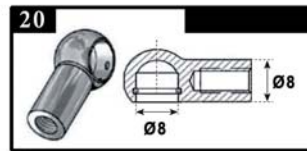

NOMENCLATURAS

END FITTINGS

ALFA ROMEO

MODELO	AÑO	POSICIÓN	REFERENCIA MONTCADA	O.E.M	d	D	L	C	F1 (N)	A	B
145 (930)	1994 - 2001	Portón 4 Puertas	RAL002	60567794 605677940	8	18	310	115	580	4	4
146 (930)	1994 - 2001	Portón 4 Puertas	RAL004	60604823 606048230	8	18	522	225	300	4	4
146 (930)	1995 - 2001	Maletero 4 Puertas	RAL003	60612565 60622167 606125650 606221170 606221670	8	18	522	225	400	4	4
147 (937)	2000 - 2008	Portón	RAL005	46771551 467715510 505000570	8	18	436	180	370	4	2
147 (937)	2000 - 2008	Capó	RAL020	46739202	8	18	355	110	350	2	2
155 (167)	1992 - 1997	Capó	RAL006	60564112 60604174 605641120 606041740	8	18	675	289	230	2	2
155 (167)	1992 - 1997	Maletero	RAL007	60540532 605405320	8	18	280	100	500	2	2
156 (932)	1997 - 2006	Capó	RAL008	60654724 606547240	8	18	397	157	300	4	4
156 (932)	1997 - 2006	Maletero	RAL009	60651067 606510670	8	18	264	90	370	2	2
156 (932) SPORT	2000 - 2011	Portón	RAL010	60664833	8	18	350	130	620	4	4
159	2005 - 2011	Maletero	RAL011	60680087	8	18	290	107	380	2	2
159	2006 - 2011	Capó	RAL012	60688574	8	18	600	260	250	4	4
159 SPORTWAGON (SW)	2006 - 2011	Portón	RAL013	50508010 60683933	10	22	250	80	1180	12	12
164 (164)	1987 - 1992	Maletero 4 Puertas	RAL015	605661470	8	18	278	100	620	4	4
164 (164)	1991 - 1997	Maletero 4 Puertas	RAL016	60591762 605917620	8	18	278	95	430	4	4
166 (936)	1998 - 2000	Capó	RAL017	60658921 60658924 606589240	8	18	438	180	480	2	2
166 (936)	1993 - 2011	Maletero	RAL018	BER2820 BER2830 176604 60622424 90486893 606224240	8	18	280	100	390	2	2
BRERA	2006 - 2010	Portón 3 Puertas	RAL021	23093 60694616	8	18	473	155	350	4	4
BRERA	2006 - 2011	Capó	RAL012	60688574	8	18	600	260	250	4	4
GIULIETTA (940)	2010 - 2011	Capó	RAL023	50519970	8	18	400	160	250	2	2
GIULIETTA (940)	2010 - 2011	Maletero	RAL024	50509830	8	18	500	210	410	2	2
GT	2003 - 2008	Capó	RAL020	46739202	8	18	355	110	350	2	2
GT COUPÉ	2003 - 2010	Portón 2 Puertas	RAL022	022620 505080600	8	18	399	139	400	4	4
SPIDER	2006 - 2011	Capó	RAL012	60688574	8	18	600	260	250	4	4
SPIDER SX	1995 - 2000	Portón	RAL003	60612565 60622167 606125650 606221170 606221670	8	18	522	225	400	4	4