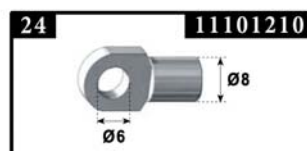

NOMENCLATURAS

END FITTINGS

ALFA ROMEO

MODELO	AÑO	POSICIÓN	REFERENCIA MONTCADA	O.E.M	d	D	L	C	F1 (N)	A	B
145 (930)	1994 - 2001	Portón 4 Puertas	RAL002	60567794 605677940	8	18	310	115	580	4	4
146 (930)	1994 - 2001	Portón 4 Puertas	RAL004	60604823 606048230	8	18	522	225	300	4	4
146 (930)	1995 - 2001	Maletero 4 Puertas	RAL003	60612565 60622167 606125650 606221170 606221670	8	18	522	225	400	4	4
147 (937)	2000 - 2008	Portón	RAL005	46771551 467715510 505000570	8	18	436	180	370	4	2
147 (937)	2000 - 2008	Capó	RAL020	46739202	8	18	355	110	350	2	2
155 (167)	1992 - 1997	Capó	RAL006	60564112 60604174 605641120 606041740	8	18	675	289	230	2	2
155 (167)	1992 - 1997	Maletero	RAL007	60540532 605405320	8	18	280	100	500	2	2
156 (932)	1997 - 2006	Capó	RAL008	60654724 606547240	8	18	397	157	300	4	4
156 (932)	1997 - 2006	Maletero	RAL009	60651067 606510670	8	18	264	90	370	2	2
156 (932) SPORT	2000 - 2011	Portón	RAL010	60664833	8	18	350	130	620	4	4
159	2005 - 2011	Maletero	RAL011	60680087	8	18	290	107	380	2	2
159	2006 - 2011	Capó	RAL012	60688574	8	18	600	260	250	4	4
159 SPORTWAGON (SW)	2006 - 2011	Portón	RAL013	50508010 60683933	10	22	250	80	1180	12	12
164 (164)	1987 - 1992	Maletero 4 Puertas	RAL015	605661470	8	18	278	100	620	4	4
164 (164)	1991 - 1997	Maletero 4 Puertas	RAL016	60591762 605917620	8	18	278	95	430	4	4
166 (936)	1998 - 2000	Capó	RAL017	60658921 60658924 606589240	8	18	438	180	480	2	2
166 (936)	1993 - 2011	Maletero	RAL018	BER2820 BER2830 176604 60622424 90486893 606224240	8	18	280	100	390	2	2
BRERA	2006 - 2010	Portón 3 Puertas	RAL021	23093 60694616	8	18	473	155	350	4	4
BRERA	2006 - 2011	Capó	RAL012	60688574	8	18	600	260	250	4	4
GIULIETTA (940)	2010 - 2011	Capó	RAL023	50519970	8	18	400	160	250	2	2
GIULIETTA (940)	2010 - 2011	Maletero	RAL024	50509830	8	18	500	210	410	2	2
GT	2003 - 2008	Capó	RAL020	46739202	8	18	355	110	350	2	2
GT COUPÉ	2003 - 2010	Portón 2 Puertas	RAL022	022620 505080600	8	18	399	139	400	4	4
SPIDER	2006 - 2011	Capó	RAL012	60688574	8	18	600	260	250	4	4
SPIDER SX	1995 - 2000	Portón	RAL003	60612565 60622167 606125650 606221170 606221670	8	18	522	225	400	4	4