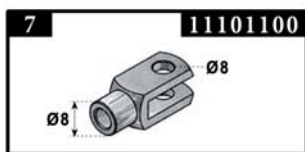

NOMENCLATURAS

END FITTINGS

ALFA ROMEO

MODELO	AÑO	POSICIÓN	REFERENCIA MONTCADA	O.E.M	d	D	L	C	F1 (N)	A	B
145 (930)	1994 - 2001	Portón 4 Puertas	RAL002	60567794 605677940	8	18	310	115	580	4	4
146 (930)	1994 - 2001	Portón 4 Puertas	RAL004	60604823 606048230	8	18	522	225	300	4	4
146 (930)	1995 - 2001	Maletero 4 Puertas	RAL003	60612565 60622167 606125650 606221170 606221670	8	18	522	225	400	4	4
147 (937)	2000 - 2008	Portón	RAL005	46771551 467715510 505000570	8	18	436	180	370	4	2
147 (937)	2000 - 2008	Capó	RAL020	46739202	8	18	355	110	350	2	2
155 (167)	1992 - 1997	Capó	RAL006	60564112 60604174 605641120 606041740	8	18	675	289	230	2	2
155 (167)	1992 - 1997	Maletero	RAL007	60540532 605405320	8	18	280	100	500	2	2
156 (932)	1997 - 2006	Capó	RAL008	60654724 606547240	8	18	397	157	300	4	4
156 (932)	1997 - 2006	Maletero	RAL009	60651067 606510670	8	18	264	90	370	2	2
156 (932) SPORT	2000 - 2011	Portón	RAL010	60664833	8	18	350	130	620	4	4
159	2005 - 2011	Maletero	RAL011	60680087	8	18	290	107	380	2	2
159	2006 - 2011	Capó	RAL012	60688574	8	18	600	260	250	4	4
159 SPORTWAGON (SW)	2006 - 2011	Portón	RAL013	50508010 60683933	10	22	250	80	1180	12	12
164 (164)	1987 - 1992	Maletero 4 Puertas	RAL015	605661470	8	18	278	100	620	4	4
164 (164)	1991 - 1997	Maletero 4 Puertas	RAL016	60591762 605917620	8	18	278	95	430	4	4
166 (936)	1998 - 2000	Capó	RAL017	60658921 60658924 606589240	8	18	438	180	480	2	2
166 (936)	1993 - 2011	Maletero	RAL018	BER2820 BER2830 176604 60622424 90486893 606224240	8	18	280	100	390	2	2
BRERA	2006 - 2010	Portón 3 Puertas	RAL021	23093 60694616	8	18	473	155	350	4	4
BRERA	2006 - 2011	Capó	RAL012	60688574	8	18	600	260	250	4	4
GIULIETTA (940)	2010 - 2011	Capó	RAL023	50519970	8	18	400	160	250	2	2
GIULIETTA (940)	2010 - 2011	Maletero	RAL024	50509830	8	18	500	210	410	2	2
GT	2003 - 2008	Capó	RAL020	46739202	8	18	355	110	350	2	2
GT COUPÉ	2003 - 2010	Portón 2 Puertas	RAL022	022620 505080600	8	18	399	139	400	4	4
SPIDER	2006 - 2011	Capó	RAL012	60688574	8	18	600	260	250	4	4
SPIDER SX	1995 - 2000	Portón	RAL003	60612565 60622167 606125650 606221170 606221670	8	18	522	225	400	4	4