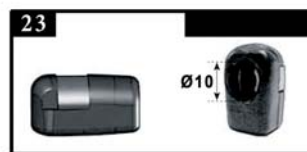

NOMENCLATURAS

END FITTINGS

ALFA ROMEO

MODELO	AÑO	POSICIÓN	REFERENCIA MONTCADA	O.E.M	d	D	L	C	F1 (N)	A	B
145 (930)	1994 - 2001	Portón 4 Puertas	RAL002	60567794 605677940	8	18	310	115	580	4	4
146 (930)	1994 - 2001	Portón 4 Puertas	RAL004	60604823 606048230	8	18	522	225	300	4	4
146 (930)	1995 - 2001	Maletero 4 Puertas	RAL003	60612565 60622167 606125650 606221170 606221670	8	18	522	225	400	4	4
147 (937)	2000 - 2008	Portón	RAL005	46771551 467715510 505000570	8	18	436	180	370	4	2
147 (937)	2000 - 2008	Capó	RAL020	46739202	8	18	355	110	350	2	2
155 (167)	1992 - 1997	Capó	RAL006	60564112 60604174 605641120 606041740	8	18	675	289	230	2	2
155 (167)	1992 - 1997	Maletero	RAL007	60540532 605405320	8	18	280	100	500	2	2
156 (932)	1997 - 2006	Capó	RAL008	60654724 606547240	8	18	397	157	300	4	4
156 (932)	1997 - 2006	Maletero	RAL009	60651067 606510670	8	18	264	90	370	2	2
156 (932) SPORT	2000 - 2011	Portón	RAL010	60664833	8	18	350	130	620	4	4
159	2005 - 2011	Maletero	RAL011	60680087	8	18	290	107	380	2	2
159	2006 - 2011	Capó	RAL012	60688574	8	18	600	260	250	4	4
159 SPORTWAGON (SW)	2006 - 2011	Portón	RAL013	50508010 60683933	10	22	250	80	1180	12	12
164 (164)	1987 - 1992	Maletero 4 Puertas	RAL015	605661470	8	18	278	100	620	4	4
164 (164)	1991 - 1997	Maletero 4 Puertas	RAL016	60591762 605917620	8	18	278	95	430	4	4
166 (936)	1998 - 2000	Capó	RAL017	60658921 60658924 606589240	8	18	438	180	480	2	2
166 (936)	1993 - 2011	Maletero	RAL018	BER2820 BER2830 176604 60622424 90486893 606224240	8	18	280	100	390	2	2
BRERA	2006 - 2010	Portón 3 Puertas	RAL021	23093 60694616	8	18	473	155	350	4	4
BRERA	2006 - 2011	Capó	RAL012	60688574	8	18	600	260	250	4	4
GIULIETTA (940)	2010 - 2011	Capó	RAL023	50519970	8	18	400	160	250	2	2
GIULIETTA (940)	2010 - 2011	Maletero	RAL024	50509830	8	18	500	210	410	2	2
GT	2003 - 2008	Capó	RAL020	46739202	8	18	355	110	350	2	2
GT COUPÉ	2003 - 2010	Portón 2 Puertas	RAL022	022620 505080600	8	18	399	139	400	4	4
SPIDER	2006 - 2011	Capó	RAL012	60688574	8	18	600	260	250	4	4
SPIDER SX	1995 - 2000	Portón	RAL003	60612565 60622167 606125650 606221170 606221670	8	18	522	225	400	4	4