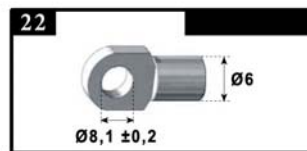

NOMENCLATURAS

END FITTINGS

ALFA ROMEO

MODELO	AÑO	POSICIÓN	REFERENCIA MONTCADA	O.E.M	d	D	L	C	F1 (N)	A	B
145 (930)	1994 - 2001	Portón 4 Puertas	RAL002	60567794 605677940	8	18	310	115	580	4	4
146 (930)	1994 - 2001	Portón 4 Puertas	RAL004	60604823 606048230	8	18	522	225	300	4	4
146 (930)	1995 - 2001	Maletero 4 Puertas	RAL003	60612565 60622167 606125650 606221170 606221670	8	18	522	225	400	4	4
147 (937)	2000 - 2008	Portón	RAL005	46771551 467715510 505000570	8	18	436	180	370	4	2
147 (937)	2000 - 2008	Capó	RAL020	46739202	8	18	355	110	350	2	2
155 (167)	1992 - 1997	Capó	RAL006	60564112 60604174 605641120 606041740	8	18	675	289	230	2	2
155 (167)	1992 - 1997	Maletero	RAL007	60540532 605405320	8	18	280	100	500	2	2
156 (932)	1997 - 2006	Capó	RAL008	60654724 606547240	8	18	397	157	300	4	4
156 (932)	1997 - 2006	Maletero	RAL009	60651067 606510670	8	18	264	90	370	2	2
156 (932) SPORT	2000 - 2011	Portón	RAL010	60664833	8	18	350	130	620	4	4
159	2005 - 2011	Maletero	RAL011	60680087	8	18	290	107	380	2	2
159	2006 - 2011	Capó	RAL012	60688574	8	18	600	260	250	4	4
159 SPORTWAGON (SW)	2006 - 2011	Portón	RAL013	50508010 60683933	10	22	250	80	1180	12	12
164 (164)	1987 - 1992	Maletero 4 Puertas	RAL015	605661470	8	18	278	100	620	4	4
164 (164)	1991 - 1997	Maletero 4 Puertas	RAL016	60591762 605917620	8	18	278	95	430	4	4
166 (936)	1998 - 2000	Capó	RAL017	60658921 60658924 606589240	8	18	438	180	480	2	2
166 (936)	1993 - 2011	Maletero	RAL018	BER2820 BER2830 176604 60622424 90486893 606224240	8	18	280	100	390	2	2
BRERA	2006 - 2010	Portón 3 Puertas	RAL021	23093 60694616	8	18	473	155	350	4	4
BRERA	2006 - 2011	Capó	RAL012	60688574	8	18	600	260	250	4	4
GIULIETTA (940)	2010 - 2011	Capó	RAL023	50519970	8	18	400	160	250	2	2
GIULIETTA (940)	2010 - 2011	Maletero	RAL024	50509830	8	18	500	210	410	2	2
GT	2003 - 2008	Capó	RAL020	46739202	8	18	355	110	350	2	2
GT COUPÉ	2003 - 2010	Portón 2 Puertas	RAL022	022620 505080600	8	18	399	139	400	4	4
SPIDER	2006 - 2011	Capó	RAL012	60688574	8	18	600	260	250	4	4
SPIDER SX	1995 - 2000	Portón	RAL003	60612565 60622167 606125650 606221170 606221670	8	18	522	225	400	4	4