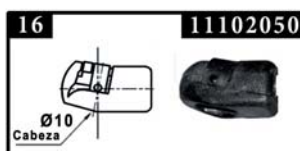

NOMENCLATURAS

END FITTINGS

ALFA ROMEO

MODELO	AÑO	POSICIÓN	REFERENCIA MONTCADA	O.E.M	d	D	L	C	F1 (N)	A	B
145 (930)	1994 - 2001	Portón 4 Puertas	RAL002	60567794 605677940	8	18	310	115	580	4	4
146 (930)	1994 - 2001	Portón 4 Puertas	RAL004	60604823 606048230	8	18	522	225	300	4	4
146 (930)	1995 - 2001	Maletero 4 Puertas	RAL003	60612565 60622167 606125650 606221170 606221670	8	18	522	225	400	4	4
147 (937)	2000 - 2008	Portón	RAL005	46771551 467715510 505000570	8	18	436	180	370	4	2
147 (937)	2000 - 2008	Capó	RAL020	46739202	8	18	355	110	350	2	2
155 (167)	1992 - 1997	Capó	RAL006	60564112 60604174 605641120 606041740	8	18	675	289	230	2	2
155 (167)	1992 - 1997	Maletero	RAL007	60540532 605405320	8	18	280	100	500	2	2
156 (932)	1997 - 2006	Capó	RAL008	60654724 606547240	8	18	397	157	300	4	4
156 (932)	1997 - 2006	Maletero	RAL009	60651067 606510670	8	18	264	90	370	2	2
156 (932) SPORT	2000 - 2011	Portón	RAL010	60664833	8	18	350	130	620	4	4
159	2005 - 2011	Maletero	RAL011	60680087	8	18	290	107	380	2	2
159	2006 - 2011	Capó	RAL012	60688574	8	18	600	260	250	4	4
159 SPORTWAGON (SW)	2006 - 2011	Portón	RAL013	50508010 60683933	10	22	250	80	1180	12	12
164 (164)	1987 - 1992	Maletero 4 Puertas	RAL015	605661470	8	18	278	100	620	4	4
164 (164)	1991 - 1997	Maletero 4 Puertas	RAL016	60591762 605917620	8	18	278	95	430	4	4
166 (936)	1998 - 2000	Capó	RAL017	60658921 60658924 606589240	8	18	438	180	480	2	2
166 (936)	1993 - 2011	Maletero	RAL018	BER2820 BER2830 176604 60622424 90486893 606224240	8	18	280	100	390	2	2
BRERA	2006 - 2010	Portón 3 Puertas	RAL021	23093 60694616	8	18	473	155	350	4	4
BRERA	2006 - 2011	Capó	RAL012	60688574	8	18	600	260	250	4	4
GIULIETTA (940)	2010 - 2011	Capó	RAL023	50519970	8	18	400	160	250	2	2
GIULIETTA (940)	2010 - 2011	Maletero	RAL024	50509830	8	18	500	210	410	2	2
GT	2003 - 2008	Capó	RAL020	46739202	8	18	355	110	350	2	2
GT COUPÉ	2003 - 2010	Portón 2 Puertas	RAL022	022620 505080600	8	18	399	139	400	4	4
SPIDER	2006 - 2011	Capó	RAL012	60688574	8	18	600	260	250	4	4
SPIDER SX	1995 - 2000	Portón	RAL003	60612565 60622167 606125650 606221170 606221670	8	18	522	225	400	4	4