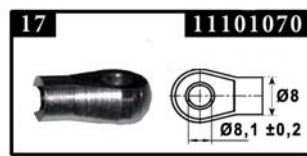

NOMENCLATURAS

END FITTINGS

ALFA ROMEO

MODELO	AÑO	POSICIÓN	REFERENCIA MONTCADA	O.E.M	d	D	L	C	F1 (N)	A	B
145 (930)	1994 - 2001	Portón 4 Puertas	RAL002	60567794 605677940	8	18	310	115	580	4	4
146 (930)	1994 - 2001	Portón 4 Puertas	RAL004	60604823 606048230	8	18	522	225	300	4	4
146 (930)	1995 - 2001	Maletero 4 Puertas	RAL003	60612565 60622167 606125650 606221170 606221670	8	18	522	225	400	4	4
147 (937)	2000 - 2008	Portón	RAL005	46771551 467715510 505000570	8	18	436	180	370	4	2
147 (937)	2000 - 2008	Capó	RAL020	46739202	8	18	355	110	350	2	2
155 (167)	1992 - 1997	Capó	RAL006	60564112 60604174 605641120 606041740	8	18	675	289	230	2	2
155 (167)	1992 - 1997	Maletero	RAL007	60540532 605405320	8	18	280	100	500	2	2
156 (932)	1997 - 2006	Capó	RAL008	60654724 606547240	8	18	397	157	300	4	4
156 (932)	1997 - 2006	Maletero	RAL009	60651067 606510670	8	18	264	90	370	2	2
156 (932) SPORT	2000 - 2011	Portón	RAL010	60664833	8	18	350	130	620	4	4
159	2005 - 2011	Maletero	RAL011	60680087	8	18	290	107	380	2	2
159	2006 - 2011	Capó	RAL012	60688574	8	18	600	260	250	4	4
159 SPORTWAGON (SW)	2006 - 2011	Portón	RAL013	50508010 60683933	10	22	250	80	1180	12	12
164 (164)	1987 - 1992	Maletero 4 Puertas	RAL015	605661470	8	18	278	100	620	4	4
164 (164)	1991 - 1997	Maletero 4 Puertas	RAL016	60591762 605917620	8	18	278	95	430	4	4
166 (936)	1998 - 2000	Capó	RAL017	60658921 60658924 606589240	8	18	438	180	480	2	2
166 (936)	1993 - 2011	Maletero	RAL018	BER2820 BER2830 176604 60622424 90486893 606224240	8	18	280	100	390	2	2
BRERA	2006 - 2010	Portón 3 Puertas	RAL021	23093 60694616	8	18	473	155	350	4	4
BRERA	2006 - 2011	Capó	RAL012	60688574	8	18	600	260	250	4	4
GIULIETTA (940)	2010 - 2011	Capó	RAL023	50519970	8	18	400	160	250	2	2
GIULIETTA (940)	2010 - 2011	Maletero	RAL024	50509830	8	18	500	210	410	2	2
GT	2003 - 2008	Capó	RAL020	46739202	8	18	355	110	350	2	2
GT COUPÉ	2003 - 2010	Portón 2 Puertas	RAL022	022620 505080600	8	18	399	139	400	4	4
SPIDER	2006 - 2011	Capó	RAL012	60688574	8	18	600	260	250	4	4
SPIDER SX	1995 - 2000	Portón	RAL003	60612565 60622167 606125650 606221170 606221670	8	18	522	225	400	4	4