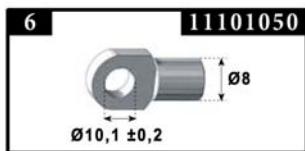

NOMENCLATURAS

END FITTINGS

ALFA ROMEO

MODELO	AÑO	POSICIÓN	REFERENCIA MONTCADA	O.E.M	d	D	L	C	F1 (N)	A	B
145 (930)	1994 - 2001	Portón 4 Puertas	RAL002	60567794 605677940	8	18	310	115	580	4	4
146 (930)	1994 - 2001	Portón 4 Puertas	RAL004	60604823 606048230	8	18	522	225	300	4	4
146 (930)	1995 - 2001	Maletero 4 Puertas	RAL003	60612565 60622167 606125650 606221170 606221670	8	18	522	225	400	4	4
147 (937)	2000 - 2008	Portón	RAL005	46771551 467715510 505000570	8	18	436	180	370	4	2
147 (937)	2000 - 2008	Capó	RAL020	46739202	8	18	355	110	350	2	2
155 (167)	1992 - 1997	Capó	RAL006	60564112 60604174 605641120 606041740	8	18	675	289	230	2	2
155 (167)	1992 - 1997	Maletero	RAL007	60540532 605405320	8	18	280	100	500	2	2
156 (932)	1997 - 2006	Capó	RAL008	60654724 606547240	8	18	397	157	300	4	4
156 (932)	1997 - 2006	Maletero	RAL009	60651067 606510670	8	18	264	90	370	2	2
156 (932) SPORT	2000 - 2011	Portón	RAL010	60664833	8	18	350	130	620	4	4
159	2005 - 2011	Maletero	RAL011	60680087	8	18	290	107	380	2	2
159	2006 - 2011	Capó	RAL012	60688574	8	18	600	260	250	4	4
159 SPORTWAGON (SW)	2006 - 2011	Portón	RAL013	50508010 60683933	10	22	250	80	1180	12	12
164 (164)	1987 - 1992	Maletero 4 Puertas	RAL015	605661470	8	18	278	100	620	4	4
164 (164)	1991 - 1997	Maletero 4 Puertas	RAL016	60591762 605917620	8	18	278	95	430	4	4
166 (936)	1998 - 2000	Capó	RAL017	60658921 60658924 606589240	8	18	438	180	480	2	2
166 (936)	1993 - 2011	Maletero	RAL018	BER2820 BER2830 176604 60622424 90486893 606224240	8	18	280	100	390	2	2
BRERA	2006 - 2010	Portón 3 Puertas	RAL021	23093 60694616	8	18	473	155	350	4	4
BRERA	2006 - 2011	Capó	RAL012	60688574	8	18	600	260	250	4	4
GIULIETTA (940)	2010 - 2011	Capó	RAL023	50519970	8	18	400	160	250	2	2
GIULIETTA (940)	2010 - 2011	Maletero	RAL024	50509830	8	18	500	210	410	2	2
GT	2003 - 2008	Capó	RAL020	46739202	8	18	355	110	350	2	2
GT COUPÉ	2003 - 2010	Portón 2 Puertas	RAL022	022620 505080600	8	18	399	139	400	4	4
SPIDER	2006 - 2011	Capó	RAL012	60688574	8	18	600	260	250	4	4
SPIDER SX	1995 - 2000	Portón	RAL003	60612565 60622167 606125650 606221170 606221670	8	18	522	225	400	4	4