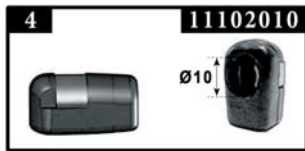

NOMENCLATURAS

END FITTINGS

ALFA ROMEO

MODELO	AÑO	POSICIÓN	REFERENCIA MONTCADA	O.E.M	d	D	L	C	F1 (N)	A	B
145 (930)	1994 - 2001	Portón 4 Puertas	RAL002	60567794 605677940	8	18	310	115	580	4	4
146 (930)	1994 - 2001	Portón 4 Puertas	RAL004	60604823 606048230	8	18	522	225	300	4	4
146 (930)	1995 - 2001	Maletero 4 Puertas	RAL003	60612565 60622167 606125650 606221170 606221670	8	18	522	225	400	4	4
147 (937)	2000 - 2008	Portón	RAL005	46771551 467715510 505000570	8	18	436	180	370	4	2
147 (937)	2000 - 2008	Capó	RAL020	46739202	8	18	355	110	350	2	2
155 (167)	1992 - 1997	Capó	RAL006	60564112 60604174 605641120 606041740	8	18	675	289	230	2	2
155 (167)	1992 - 1997	Maletero	RAL007	60540532 605405320	8	18	280	100	500	2	2
156 (932)	1997 - 2006	Capó	RAL008	60654724 606547240	8	18	397	157	300	4	4
156 (932)	1997 - 2006	Maletero	RAL009	60651067 606510670	8	18	264	90	370	2	2
156 (932) SPORT	2000 - 2011	Portón	RAL010	60664833	8	18	350	130	620	4	4
159	2005 - 2011	Maletero	RAL011	60680087	8	18	290	107	380	2	2
159	2006 - 2011	Capó	RAL012	60688574	8	18	600	260	250	4	4
159 SPORTWAGON (SW)	2006 - 2011	Portón	RAL013	50508010 60683933	10	22	250	80	1180	12	12
164 (164)	1987 - 1992	Maletero 4 Puertas	RAL015	605661470	8	18	278	100	620	4	4
164 (164)	1991 - 1997	Maletero 4 Puertas	RAL016	60591762 605917620	8	18	278	95	430	4	4
166 (936)	1998 - 2000	Capó	RAL017	60658921 60658924 606589240	8	18	438	180	480	2	2
166 (936)	1993 - 2011	Maletero	RAL018	BER2820 BER2830 176604 60622424 90486893 606224240	8	18	280	100	390	2	2
BRERA	2006 - 2010	Portón 3 Puertas	RAL021	23093 60694616	8	18	473	155	350	4	4
BRERA	2006 - 2011	Capó	RAL012	60688574	8	18	600	260	250	4	4
GIULIETTA (940)	2010 - 2011	Capó	RAL023	50519970	8	18	400	160	250	2	2
GIULIETTA (940)	2010 - 2011	Maletero	RAL024	50509830	8	18	500	210	410	2	2
GT	2003 - 2008	Capó	RAL020	46739202	8	18	355	110	350	2	2
GT COUPÉ	2003 - 2010	Portón 2 Puertas	RAL022	022620 505080600	8	18	399	139	400	4	4
SPIDER	2006 - 2011	Capó	RAL012	60688574	8	18	600	260	250	4	4
SPIDER SX	1995 - 2000	Portón	RAL003	60612565 60622167 606125650 606221170 606221670	8	18	522	225	400	4	4