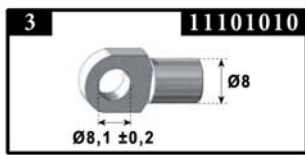

NOMENCLATURAS

END FITTINGS

ALFA ROMEO

MODELO	AÑO	POSICIÓN	REFERENCIA MONTCADA	O.E.M	d	D	L	C	F1 (N)	A	B
145 (930)	1994 - 2001	Portón 4 Puertas	RAL002	60567794 605677940	8	18	310	115	580	4	4
146 (930)	1994 - 2001	Portón 4 Puertas	RAL004	60604823 606048230	8	18	522	225	300	4	4
146 (930)	1995 - 2001	Maletero 4 Puertas	RAL003	60612565 60622167 606125650 606221170 606221670	8	18	522	225	400	4	4
147 (937)	2000 - 2008	Portón	RAL005	46771551 467715510 505000570	8	18	436	180	370	4	2
147 (937)	2000 - 2008	Capó	RAL020	46739202	8	18	355	110	350	2	2
155 (167)	1992 - 1997	Capó	RAL006	60564112 60604174 605641120 606041740	8	18	675	289	230	2	2
155 (167)	1992 - 1997	Maletero	RAL007	60540532 605405320	8	18	280	100	500	2	2
156 (932)	1997 - 2006	Capó	RAL008	60654724 606547240	8	18	397	157	300	4	4
156 (932)	1997 - 2006	Maletero	RAL009	60651067 606510670	8	18	264	90	370	2	2
156 (932) SPORT	2000 - 2011	Portón	RAL010	60664833	8	18	350	130	620	4	4
159	2005 - 2011	Maletero	RAL011	60680087	8	18	290	107	380	2	2
159	2006 - 2011	Capó	RAL012	60688574	8	18	600	260	250	4	4
159 SPORTWAGON (SW)	2006 - 2011	Portón	RAL013	50508010 60683933	10	22	250	80	1180	12	12
164 (164)	1987 - 1992	Maletero 4 Puertas	RAL015	605661470	8	18	278	100	620	4	4
164 (164)	1991 - 1997	Maletero 4 Puertas	RAL016	60591762 605917620	8	18	278	95	430	4	4
166 (936)	1998 - 2000	Capó	RAL017	60658921 60658924 606589240	8	18	438	180	480	2	2
166 (936)	1993 - 2011	Maletero	RAL018	BER2820 BER2830 176604 60622424 90486893 606224240	8	18	280	100	390	2	2
BRERA	2006 - 2010	Portón 3 Puertas	RAL021	23093 60694616	8	18	473	155	350	4	4
BRERA	2006 - 2011	Capó	RAL012	60688574	8	18	600	260	250	4	4
GIULIETTA (940)	2010 - 2011	Capó	RAL023	50519970	8	18	400	160	250	2	2
GIULIETTA (940)	2010 - 2011	Maletero	RAL024	50509830	8	18	500	210	410	2	2
GT	2003 - 2008	Capó	RAL020	46739202	8	18	355	110	350	2	2
GT COUPÉ	2003 - 2010	Portón 2 Puertas	RAL022	022620 505080600	8	18	399	139	400	4	4
SPIDER	2006 - 2011	Capó	RAL012	60688574	8	18	600	260	250	4	4
SPIDER SX	1995 - 2000	Portón	RAL003	60612565 60622167 606125650 606221170 606221670	8	18	522	225	400	4	4