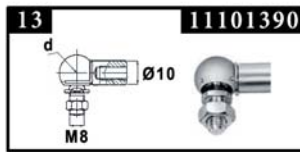

NOMENCLATURAS

END FITTINGS

ALFA ROMEO

MODELO	AÑO	POSICIÓN	REFERENCIA MONTCADA	O.E.M	d	D	L	C	F1 (N)	A	B
145 (930)	1994 - 2001	Portón 4 Puertas	RAL002	60567794 605677940	8	18	310	115	580	4	4
146 (930)	1994 - 2001	Portón 4 Puertas	RAL004	60604823 606048230	8	18	522	225	300	4	4
146 (930)	1995 - 2001	Maletero 4 Puertas	RAL003	60612565 60622167 606125650 606221170 606221670	8	18	522	225	400	4	4
147 (937)	2000 - 2008	Portón	RAL005	46771551 467715510 505000570	8	18	436	180	370	4	2
147 (937)	2000 - 2008	Capó	RAL020	46739202	8	18	355	110	350	2	2
155 (167)	1992 - 1997	Capó	RAL006	60564112 60604174 605641120 606041740	8	18	675	289	230	2	2
155 (167)	1992 - 1997	Maletero	RAL007	60540532 605405320	8	18	280	100	500	2	2
156 (932)	1997 - 2006	Capó	RAL008	60654724 606547240	8	18	397	157	300	4	4
156 (932)	1997 - 2006	Maletero	RAL009	60651067 606510670	8	18	264	90	370	2	2
156 (932) SPORT	2000 - 2011	Portón	RAL010	60664833	8	18	350	130	620	4	4
159	2005 - 2011	Maletero	RAL011	60680087	8	18	290	107	380	2	2
159	2006 - 2011	Capó	RAL012	60688574	8	18	600	260	250	4	4
159 SPORTWAGON (SW)	2006 - 2011	Portón	RAL013	50508010 60683933	10	22	250	80	1180	12	12
164 (164)	1987 - 1992	Maletero 4 Puertas	RAL015	605661470	8	18	278	100	620	4	4
164 (164)	1991 - 1997	Maletero 4 Puertas	RAL016	60591762 605917620	8	18	278	95	430	4	4
166 (936)	1998 - 2000	Capó	RAL017	60658921 60658924 606589240	8	18	438	180	480	2	2
166 (936)	1993 - 2011	Maletero	RAL018	BER2820 BER2830 176604 60622424 90486893 606224240	8	18	280	100	390	2	2
BRERA	2006 - 2010	Portón 3 Puertas	RAL021	23093 60694616	8	18	473	155	350	4	4
BRERA	2006 - 2011	Capó	RAL012	60688574	8	18	600	260	250	4	4
GIULIETTA (940)	2010 - 2011	Capó	RAL023	50519970	8	18	400	160	250	2	2
GIULIETTA (940)	2010 - 2011	Maletero	RAL024	50509830	8	18	500	210	410	2	2
GT	2003 - 2008	Capó	RAL020	46739202	8	18	355	110	350	2	2
GT COUPÉ	2003 - 2010	Portón 2 Puertas	RAL022	022620 505080600	8	18	399	139	400	4	4
SPIDER	2006 - 2011	Capó	RAL012	60688574	8	18	600	260	250	4	4
SPIDER SX	1995 - 2000	Portón	RAL003	60612565 60622167 606125650 606221170 606221670	8	18	522	225	400	4	4