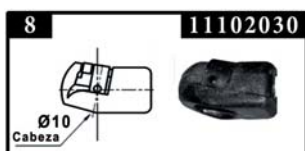

NOMENCLATURAS

END FITTINGS

ALFA ROMEO

MODELO	AÑO	POSICIÓN	REFERENCIA MONTCADA	O.E.M	d	D	L	C	F1 (N)	A	B
145 (930)	1994 - 2001	Portón 4 Puertas	RAL002	60567794 605677940	8	18	310	115	580	4	4
146 (930)	1994 - 2001	Portón 4 Puertas	RAL004	60604823 606048230	8	18	522	225	300	4	4
146 (930)	1995 - 2001	Maletero 4 Puertas	RAL003	60612565 60622167 606125650 606221170 606221670	8	18	522	225	400	4	4
147 (937)	2000 - 2008	Portón	RAL005	46771551 467715510 505000570	8	18	436	180	370	4	2
147 (937)	2000 - 2008	Capó	RAL020	46739202	8	18	355	110	350	2	2
155 (167)	1992 - 1997	Capó	RAL006	60564112 60604174 605641120 606041740	8	18	675	289	230	2	2
155 (167)	1992 - 1997	Maletero	RAL007	60540532 605405320	8	18	280	100	500	2	2
156 (932)	1997 - 2006	Capó	RAL008	60654724 606547240	8	18	397	157	300	4	4
156 (932)	1997 - 2006	Maletero	RAL009	60651067 606510670	8	18	264	90	370	2	2
156 (932) SPORT	2000 - 2011	Portón	RAL010	60664833	8	18	350	130	620	4	4
159	2005 - 2011	Maletero	RAL011	60680087	8	18	290	107	380	2	2
159	2006 - 2011	Capó	RAL012	60688574	8	18	600	260	250	4	4
159 SPORTWAGON (SW)	2006 - 2011	Portón	RAL013	50508010 60683933	10	22	250	80	1180	12	12
164 (164)	1987 - 1992	Maletero 4 Puertas	RAL015	605661470	8	18	278	100	620	4	4
164 (164)	1991 - 1997	Maletero 4 Puertas	RAL016	60591762 605917620	8	18	278	95	430	4	4
166 (936)	1998 - 2000	Capó	RAL017	60658921 60658924 606589240	8	18	438	180	480	2	2
166 (936)	1993 - 2011	Maletero	RAL018	BER2820 BER2830 176604 60622424 90486893 606224240	8	18	280	100	390	2	2
BRERA	2006 - 2010	Portón 3 Puertas	RAL021	23093 60694616	8	18	473	155	350	4	4
BRERA	2006 - 2011	Capó	RAL012	60688574	8	18	600	260	250	4	4
GIULIETTA (940)	2010 - 2011	Capó	RAL023	50519970	8	18	400	160	250	2	2
GIULIETTA (940)	2010 - 2011	Maletero	RAL024	50509830	8	18	500	210	410	2	2
GT	2003 - 2008	Capó	RAL020	46739202	8	18	355	110	350	2	2
GT COUPÉ	2003 - 2010	Portón 2 Puertas	RAL022	022620 505080600	8	18	399	139	400	4	4
SPIDER	2006 - 2011	Capó	RAL012	60688574	8	18	600	260	250	4	4
SPIDER SX	1995 - 2000	Portón	RAL003	60612565 60622167 606125650 606221170 606221670	8	18	522	225	400	4	4