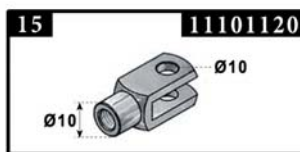

NOMENCLATURAS

END FITTINGS

ALFA ROMEO

MODELO	AÑO	POSICIÓN	REFERENCIA MONTCADA	O.E.M	d	D	L	C	F1 (N)	A	B
145 (930)	1994 - 2001	Portón 4 Puertas	RAL002	60567794 605677940	8	18	310	115	580	4	4
146 (930)	1994 - 2001	Portón 4 Puertas	RAL004	60604823 606048230	8	18	522	225	300	4	4
146 (930)	1995 - 2001	Maletero 4 Puertas	RAL003	60612565 60622167 606125650 606221170 606221670	8	18	522	225	400	4	4
147 (937)	2000 - 2008	Portón	RAL005	46771551 467715510 505000570	8	18	436	180	370	4	2
147 (937)	2000 - 2008	Capó	RAL020	46739202	8	18	355	110	350	2	2
155 (167)	1992 - 1997	Capó	RAL006	60564112 60604174 605641120 606041740	8	18	675	289	230	2	2
155 (167)	1992 - 1997	Maletero	RAL007	60540532 605405320	8	18	280	100	500	2	2
156 (932)	1997 - 2006	Capó	RAL008	60654724 606547240	8	18	397	157	300	4	4
156 (932)	1997 - 2006	Maletero	RAL009	60651067 606510670	8	18	264	90	370	2	2
156 (932) SPORT	2000 - 2011	Portón	RAL010	60664833	8	18	350	130	620	4	4
159	2005 - 2011	Maletero	RAL011	60680087	8	18	290	107	380	2	2
159	2006 - 2011	Capó	RAL012	60688574	8	18	600	260	250	4	4
159 SPORTWAGON (SW)	2006 - 2011	Portón	RAL013	50508010 60683933	10	22	250	80	1180	12	12
164 (164)	1987 - 1992	Maletero 4 Puertas	RAL015	605661470	8	18	278	100	620	4	4
164 (164)	1991 - 1997	Maletero 4 Puertas	RAL016	60591762 605917620	8	18	278	95	430	4	4
166 (936)	1998 - 2000	Capó	RAL017	60658921 60658924 606589240	8	18	438	180	480	2	2
166 (936)	1993 - 2011	Maletero	RAL018	BER2820 BER2830 176604 60622424 90486893 606224240	8	18	280	100	390	2	2
BRERA	2006 - 2010	Portón 3 Puertas	RAL021	23093 60694616	8	18	473	155	350	4	4
BRERA	2006 - 2011	Capó	RAL012	60688574	8	18	600	260	250	4	4
GIULIETTA (940)	2010 - 2011	Capó	RAL023	50519970	8	18	400	160	250	2	2
GIULIETTA (940)	2010 - 2011	Maletero	RAL024	50509830	8	18	500	210	410	2	2
GT	2003 - 2008	Capó	RAL020	46739202	8	18	355	110	350	2	2
GT COUPÉ	2003 - 2010	Portón 2 Puertas	RAL022	022620 505080600	8	18	399	139	400	4	4
SPIDER	2006 - 2011	Capó	RAL012	60688574	8	18	600	260	250	4	4
SPIDER SX	1995 - 2000	Portón	RAL003	60612565 60622167 606125650 606221170 606221670	8	18	522	225	400	4	4