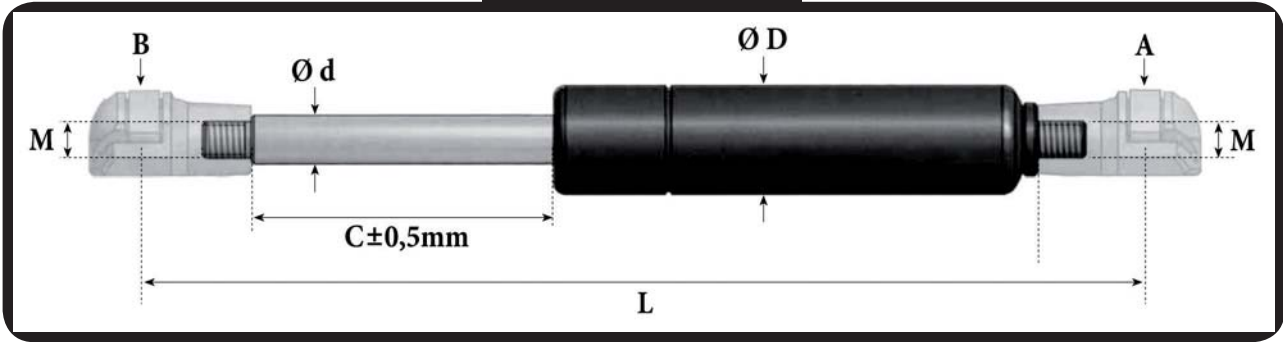

NOMENCLATURAS

END FITTINGS

ALFA ROMEO

MODELO	AÑO	POSICIÓN	REFERENCIA MONTCADA	O.E.M	d	D	L	C	F1 (N)	A	B
145 (930)	1994 - 2001	Portón 4 Puertas	RAL002	60567794 605677940	8	18	310	115	580	4	4
146 (930)	1994 - 2001	Portón 4 Puertas	RAL004	60604823 606048230	8	18	522	225	300	4	4
146 (930)	1995 - 2001	Maletero 4 Puertas	RAL003	60612565 60622167 606125650 606221170 606221670	8	18	522	225	400	4	4
147 (937)	2000 - 2008	Portón	RAL005	46771551 467715510 505000570	8	18	436	180	370	4	2
147 (937)	2000 - 2008	Capó	RAL020	46739202	8	18	355	110	350	2	2
155 (167)	1992 - 1997	Capó	RAL006	60564112 60604174 605641120 606041740	8	18	675	289	230	2	2
155 (167)	1992 - 1997	Maletero	RAL007	60540532 605405320	8	18	280	100	500	2	2
156 (932)	1997 - 2006	Capó	RAL008	60654724 606547240	8	18	397	157	300	4	4
156 (932)	1997 - 2006	Maletero	RAL009	60651067 606510670	8	18	264	90	370	2	2
156 (932) SPORT	2000 - 2011	Portón	RAL010	60664833	8	18	350	130	620	4	4
159	2005 - 2011	Maletero	RAL011	60680087	8	18	290	107	380	2	2
159	2006 - 2011	Capó	RAL012	60688574	8	18	600	260	250	4	4
159 SPORTWAGON (SW)	2006 - 2011	Portón	RAL013	50508010 60683933	10	22	250	80	1180	12	12
164 (164)	1987 - 1992	Maletero 4 Puertas	RAL015	605661470	8	18	278	100	620	4	4
164 (164)	1991 - 1997	Maletero 4 Puertas	RAL016	60591762 605917620	8	18	278	95	430	4	4
166 (936)	1998 - 2000	Capó	RAL017	60658921 60658924 606589240	8	18	438	180	480	2	2
166 (936)	1993 - 2011	Maletero	RAL018	BER2820 BER2830 176604 60622424 90486893 606224240	8	18	280	100	390	2	2
BRERA	2006 - 2010	Portón 3 Puertas	RAL021	23093 60694616	8	18	473	155	350	4	4
BRERA	2006 - 2011	Capó	RAL012	60688574	8	18	600	260	250	4	4
GIULIETTA (940)	2010 - 2011	Capó	RAL023	50519970	8	18	400	160	250	2	2
GIULIETTA (940)	2010 - 2011	Maletero	RAL024	50509830	8	18	500	210	410	2	2
GT	2003 - 2008	Capó	RAL020	46739202	8	18	355	110	350	2	2
GT COUPÉ	2003 - 2010	Portón 2 Puertas	RAL022	022620 505080600	8	18	399	139	400	4	4
SPIDER	2006 - 2011	Capó	RAL012	60688574	8	18	600	260	250	4	4
SPIDER SX	1995 - 2000	Portón	RAL003	60612565 60622167 606125650 606221170 606221670	8	18	522	225	400	4	4