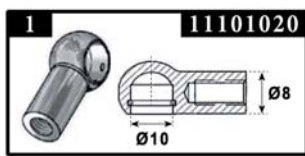

NOMENCLATURAS

END FITTINGS

ALFA ROMEO

MODELO	AÑO	POSICIÓN	REFERENCIA MONTCADA	O.E.M	d	D	L	C	F1 (N)	A	B
145 (930)	1994 - 2001	Portón 4 Puertas	RAL002	60567794 605677940	8	18	310	115	580	4	4
146 (930)	1994 - 2001	Portón 4 Puertas	RAL004	60604823 606048230	8	18	522	225	300	4	4
146 (930)	1995 - 2001	Maletero 4 Puertas	RAL003	60612565 60622167 606125650 606221170 606221670	8	18	522	225	400	4	4
147 (937)	2000 - 2008	Portón	RAL005	46771551 467715510 505000570	8	18	436	180	370	4	2
147 (937)	2000 - 2008	Capó	RAL020	46739202	8	18	355	110	350	2	2
155 (167)	1992 - 1997	Capó	RAL006	60564112 60604174 605641120 606041740	8	18	675	289	230	2	2
155 (167)	1992 - 1997	Maletero	RAL007	60540532 605405320	8	18	280	100	500	2	2
156 (932)	1997 - 2006	Capó	RAL008	60654724 606547240	8	18	397	157	300	4	4
156 (932)	1997 - 2006	Maletero	RAL009	60651067 606510670	8	18	264	90	370	2	2
156 (932) SPORT	2000 - 2011	Portón	RAL010	60664833	8	18	350	130	620	4	4
159	2005 - 2011	Maletero	RAL011	60680087	8	18	290	107	380	2	2
159	2006 - 2011	Capó	RAL012	60688574	8	18	600	260	250	4	4
159 SPORTWAGON (SW)	2006 - 2011	Portón	RAL013	50508010 60683933	10	22	250	80	1180	12	12
164 (164)	1987 - 1992	Maletero 4 Puertas	RAL015	605661470	8	18	278	100	620	4	4
164 (164)	1991 - 1997	Maletero 4 Puertas	RAL016	60591762 605917620	8	18	278	95	430	4	4
166 (936)	1998 - 2000	Capó	RAL017	60658921 60658924 606589240	8	18	438	180	480	2	2
166 (936)	1993 - 2011	Maletero	RAL018	BER2820 BER2830 176604 60622424 90486893 606224240	8	18	280	100	390	2	2
BRERA	2006 - 2010	Portón 3 Puertas	RAL021	23093 60694616	8	18	473	155	350	4	4
BRERA	2006 - 2011	Capó	RAL012	60688574	8	18	600	260	250	4	4
GIULIETTA (940)	2010 - 2011	Capó	RAL023	50519970	8	18	400	160	250	2	2
GIULIETTA (940)	2010 - 2011	Maletero	RAL024	50509830	8	18	500	210	410	2	2
GT	2003 - 2008	Capó	RAL020	46739202	8	18	355	110	350	2	2
GT COUPÉ	2003 - 2010	Portón 2 Puertas	RAL022	022620 505080600	8	18	399	139	400	4	4
SPIDER	2006 - 2011	Capó	RAL012	60688574	8	18	600	260	250	4	4
SPIDER SX	1995 - 2000	Portón	RAL003	60612565 60622167 606125650 606221170 606221670	8	18	522	225	400	4	4