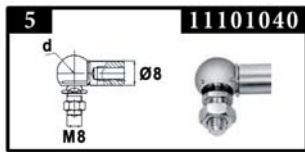

NOMENCLATURAS

END FITTINGS

ALFA ROMEO

MODELO	AÑO	POSICIÓN	REFERENCIA MONTCADA	O.E.M	d	D	L	C	F1 (N)	A	B
145 (930)	1994 - 2001	Portón 4 Puertas	RAL002	60567794 605677940	8	18	310	115	580	4	4
146 (930)	1994 - 2001	Portón 4 Puertas	RAL004	60604823 606048230	8	18	522	225	300	4	4
146 (930)	1995 - 2001	Maletero 4 Puertas	RAL003	60612565 60622167 606125650 606221170 606221670	8	18	522	225	400	4	4
147 (937)	2000 - 2008	Portón	RAL005	46771551 467715510 505000570	8	18	436	180	370	4	2
147 (937)	2000 - 2008	Capó	RAL020	46739202	8	18	355	110	350	2	2
155 (167)	1992 - 1997	Capó	RAL006	60564112 60604174 605641120 606041740	8	18	675	289	230	2	2
155 (167)	1992 - 1997	Maletero	RAL007	60540532 605405320	8	18	280	100	500	2	2
156 (932)	1997 - 2006	Capó	RAL008	60654724 606547240	8	18	397	157	300	4	4
156 (932)	1997 - 2006	Maletero	RAL009	60651067 606510670	8	18	264	90	370	2	2
156 (932) SPORT	2000 - 2011	Portón	RAL010	60664833	8	18	350	130	620	4	4
159	2005 - 2011	Maletero	RAL011	60680087	8	18	290	107	380	2	2
159	2006 - 2011	Capó	RAL012	60688574	8	18	600	260	250	4	4
159 SPORTWAGON (SW)	2006 - 2011	Portón	RAL013	50508010 60683933	10	22	250	80	1180	12	12
164 (164)	1987 - 1992	Maletero 4 Puertas	RAL015	605661470	8	18	278	100	620	4	4
164 (164)	1991 - 1997	Maletero 4 Puertas	RAL016	60591762 605917620	8	18	278	95	430	4	4
166 (936)	1998 - 2000	Capó	RAL017	60658921 60658924 606589240	8	18	438	180	480	2	2
166 (936)	1993 - 2011	Maletero	RAL018	BER2820 BER2830 176604 60622424 90486893 606224240	8	18	280	100	390	2	2
BRERA	2006 - 2010	Portón 3 Puertas	RAL021	23093 60694616	8	18	473	155	350	4	4
BRERA	2006 - 2011	Capó	RAL012	60688574	8	18	600	260	250	4	4
GIULIETTA (940)	2010 - 2011	Capó	RAL023	50519970	8	18	400	160	250	2	2
GIULIETTA (940)	2010 - 2011	Maletero	RAL024	50509830	8	18	500	210	410	2	2
GT	2003 - 2008	Capó	RAL020	46739202	8	18	355	110	350	2	2
GT COUPÉ	2003 - 2010	Portón 2 Puertas	RAL022	022620 505080600	8	18	399	139	400	4	4
SPIDER	2006 - 2011	Capó	RAL012	60688574	8	18	600	260	250	4	4
SPIDER SX	1995 - 2000	Portón	RAL003	60612565 60622167 606125650 606221170 606221670	8	18	522	225	400	4	4