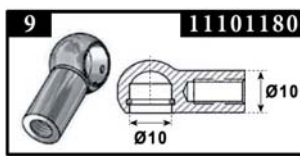

NOMENCLATURAS

END FITTINGS

ALFA ROMEO

MODELO	AÑO	POSICIÓN	REFERENCIA MONTCADA	O.E.M	d	D	L	C	F1 (N)	A	B
145 (930)	1994 - 2001	Portón 4 Puertas	RAL002	60567794 605677940	8	18	310	115	580	4	4
146 (930)	1994 - 2001	Portón 4 Puertas	RAL004	60604823 606048230	8	18	522	225	300	4	4
146 (930)	1995 - 2001	Maletero 4 Puertas	RAL003	60612565 60622167 606125650 606221170 606221670	8	18	522	225	400	4	4
147 (937)	2000 - 2008	Portón	RAL005	46771551 467715510 505000570	8	18	436	180	370	4	2
147 (937)	2000 - 2008	Capó	RAL020	46739202	8	18	355	110	350	2	2
155 (167)	1992 - 1997	Capó	RAL006	60564112 60604174 605641120 606041740	8	18	675	289	230	2	2
155 (167)	1992 - 1997	Maletero	RAL007	60540532 605405320	8	18	280	100	500	2	2
156 (932)	1997 - 2006	Capó	RAL008	60654724 606547240	8	18	397	157	300	4	4
156 (932)	1997 - 2006	Maletero	RAL009	60651067 606510670	8	18	264	90	370	2	2
156 (932) SPORT	2000 - 2011	Portón	RAL010	60664833	8	18	350	130	620	4	4
159	2005 - 2011	Maletero	RAL011	60680087	8	18	290	107	380	2	2
159	2006 - 2011	Capó	RAL012	60688574	8	18	600	260	250	4	4
159 SPORTWAGON (SW)	2006 - 2011	Portón	RAL013	50508010 60683933	10	22	250	80	1180	12	12
164 (164)	1987 - 1992	Maletero 4 Puertas	RAL015	605661470	8	18	278	100	620	4	4
164 (164)	1991 - 1997	Maletero 4 Puertas	RAL016	60591762 605917620	8	18	278	95	430	4	4
166 (936)	1998 - 2000	Capó	RAL017	60658921 60658924 606589240	8	18	438	180	480	2	2
166 (936)	1993 - 2011	Maletero	RAL018	BER2820 BER2830 176604 60622424 90486893 606224240	8	18	280	100	390	2	2
BRERA	2006 - 2010	Portón 3 Puertas	RAL021	23093 60694616	8	18	473	155	350	4	4
BRERA	2006 - 2011	Capó	RAL012	60688574	8	18	600	260	250	4	4
GIULIETTA (940)	2010 - 2011	Capó	RAL023	50519970	8	18	400	160	250	2	2
GIULIETTA (940)	2010 - 2011	Maletero	RAL024	50509830	8	18	500	210	410	2	2
GT	2003 - 2008	Capó	RAL020	46739202	8	18	355	110	350	2	2
GT COUPÉ	2003 - 2010	Portón 2 Puertas	RAL022	022620 505080600	8	18	399	139	400	4	4
SPIDER	2006 - 2011	Capó	RAL012	60688574	8	18	600	260	250	4	4
SPIDER SX	1995 - 2000	Portón	RAL003	60612565 60622167 606125650 606221170 606221670	8	18	522	225	400	4	4