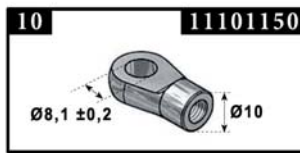

NOMENCLATURAS

END FITTINGS

ALFA ROMEO

MODELO	AÑO	POSICIÓN	REFERENCIA MONTCADA	O.E.M	d	D	L	C	F1 (N)	A	B
145 (930)	1994 - 2001	Portón 4 Puertas	RAL002	60567794 605677940	8	18	310	115	580	4	4
146 (930)	1994 - 2001	Portón 4 Puertas	RAL004	60604823 606048230	8	18	522	225	300	4	4
146 (930)	1995 - 2001	Maletero 4 Puertas	RAL003	60612565 60622167 606125650 606221170 606221670	8	18	522	225	400	4	4
147 (937)	2000 - 2008	Portón	RAL005	46771551 467715510 505000570	8	18	436	180	370	4	2
147 (937)	2000 - 2008	Capó	RAL020	46739202	8	18	355	110	350	2	2
155 (167)	1992 - 1997	Capó	RAL006	60564112 60604174 605641120 606041740	8	18	675	289	230	2	2
155 (167)	1992 - 1997	Maletero	RAL007	60540532 605405320	8	18	280	100	500	2	2
156 (932)	1997 - 2006	Capó	RAL008	60654724 606547240	8	18	397	157	300	4	4
156 (932)	1997 - 2006	Maletero	RAL009	60651067 606510670	8	18	264	90	370	2	2
156 (932) SPORT	2000 - 2011	Portón	RAL010	60664833	8	18	350	130	620	4	4
159	2005 - 2011	Maletero	RAL011	60680087	8	18	290	107	380	2	2
159	2006 - 2011	Capó	RAL012	60688574	8	18	600	260	250	4	4
159 SPORTWAGON (SW)	2006 - 2011	Portón	RAL013	50508010 60683933	10	22	250	80	1180	12	12
164 (164)	1987 - 1992	Maletero 4 Puertas	RAL015	605661470	8	18	278	100	620	4	4
164 (164)	1991 - 1997	Maletero 4 Puertas	RAL016	60591762 605917620	8	18	278	95	430	4	4
166 (936)	1998 - 2000	Capó	RAL017	60658921 60658924 606589240	8	18	438	180	480	2	2
166 (936)	1993 - 2011	Maletero	RAL018	BER2820 BER2830 176604 60622424 90486893 606224240	8	18	280	100	390	2	2
BRERA	2006 - 2010	Portón 3 Puertas	RAL021	23093 60694616	8	18	473	155	350	4	4
BRERA	2006 - 2011	Capó	RAL012	60688574	8	18	600	260	250	4	4
GIULIETTA (940)	2010 - 2011	Capó	RAL023	50519970	8	18	400	160	250	2	2
GIULIETTA (940)	2010 - 2011	Maletero	RAL024	50509830	8	18	500	210	410	2	2
GT	2003 - 2008	Capó	RAL020	46739202	8	18	355	110	350	2	2
GT COUPÉ	2003 - 2010	Portón 2 Puertas	RAL022	022620 505080600	8	18	399	139	400	4	4
SPIDER	2006 - 2011	Capó	RAL012	60688574	8	18	600	260	250	4	4
SPIDER SX	1995 - 2000	Portón	RAL003	60612565 60622167 606125650 606221170 606221670	8	18	522	225	400	4	4