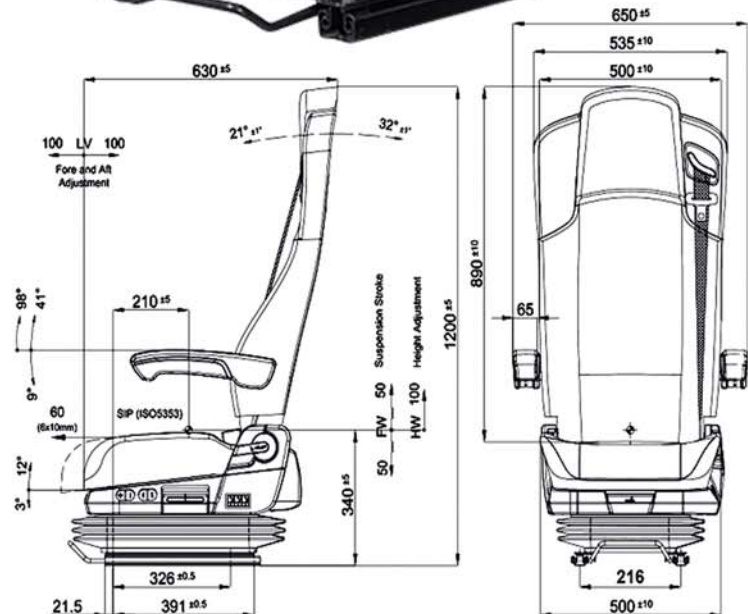

Regulación de altura neumático regulable
hasta 100mm (con memoria)

Ajuste mecánico de peso (50Kg-150Kg)

Guías correderas de doble bloqueo
con ajuste de 200mm

Ajuste longitudinal del asiento (60mm)

Soporte lumbar neumático (3 posiciones)

Respaldo reclinable y abatible

Apoyabrazos ajustables y abatibles

Interruptor de descarga rápida

*Tapizado en tela

OPCIONAL:

Kit guías universal (Ref: 1262540)

*La tela de la imagen puede no ser la misma a la del asiento suministrado.