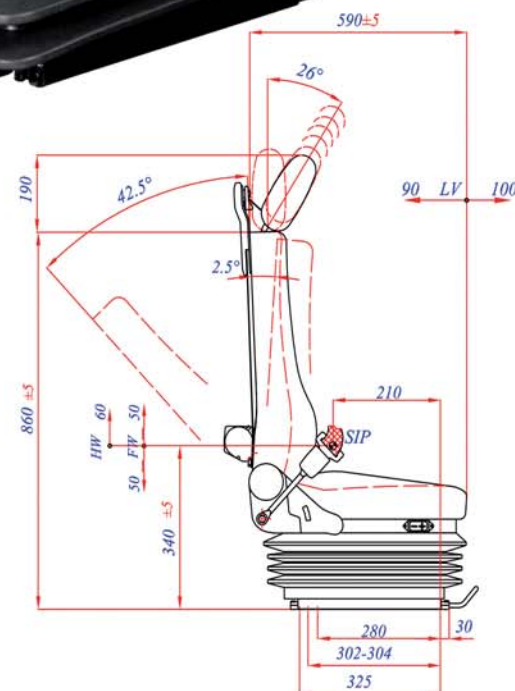

Certificada Barcelona