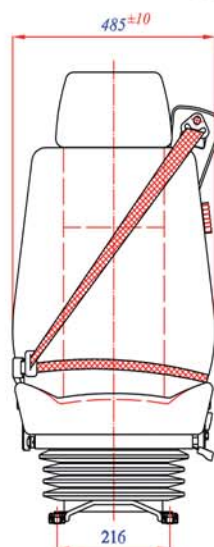

Certificada Barcelona