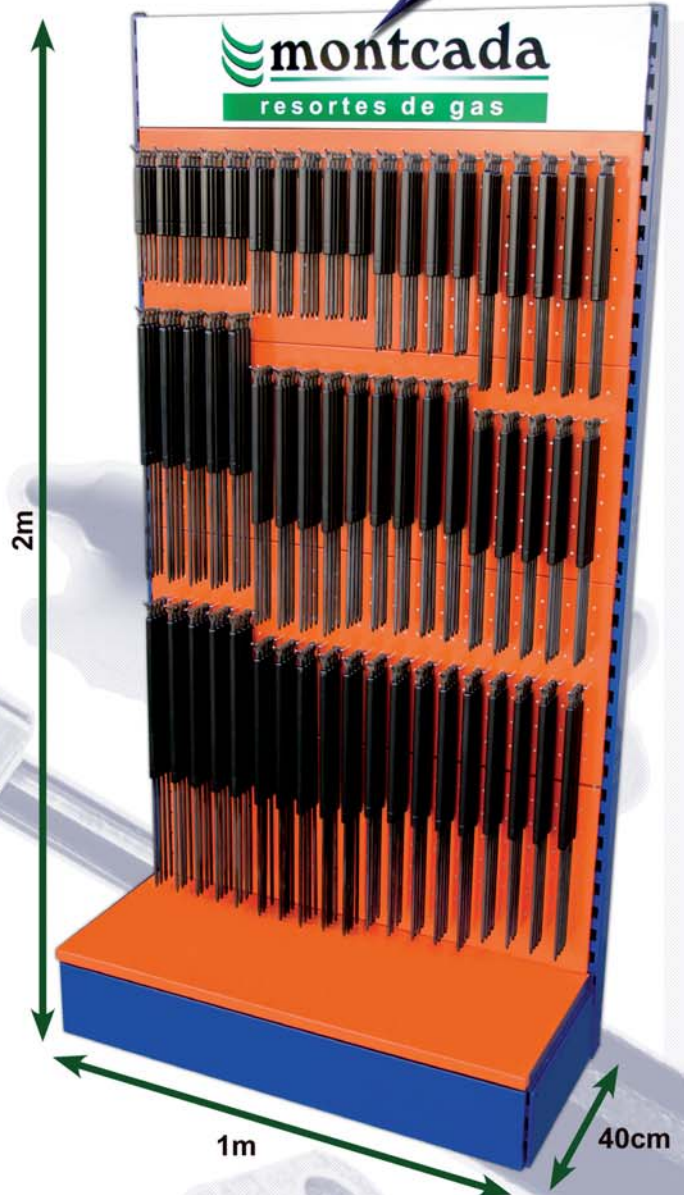

ESPOSITORES para RESORTES DE GAS

**Pídenos
información**

GRANDE (de pie)
Capacidad para 57 referencias
(de regalo con
228 resortes, 4 por tipo)

PEQUEÑO (de pared)
Capacidad para 19 referencias
(de regalo con
76 resortes, 4 por tipo)

MULTIBOX ANCLAJES para RESORTES DE GAS

REF.: 11100050

Pídenos
información

 x12 REF.: 11101210 Ø6mm L24 M6	 x12 REF.: 11101690 L15 M6	 x12 REF.: 11101700 L20 M6	 x10 REF.: 11101040 RÓTULA L18 M6 ESPIGA C10 L13 M8	 x12 REF.: 11101050 Ø10mm L22 M6
 x12 REF.: 11101710 L15 M8	 x20 REF.: 11101130 Ø8mm L28 M8	 x6 REF.: 11101150 Ø8mm L22 M8	 x6 REF.: 11101100 Ø8mm L32 M6	 x50 REF.: 11101610 L10 M6
 x6 REF.: 11101720 L20 M8	 x6 REF.: 11101420 Ø8mm L30 M10	 x50 REF.: 11101010 Ø8mm L22 M6	 x12 REF.: 11101620 M6 a M8	 x6 REF.: 11101240 Ø8mm L16 M10
 x6 REF.: 11101400 RÓTULA L30 M8 ESPIGA C13 L16 M8	 x6 REF.: 11101160 Ø10mm L22 M8	 x6 REF.: 11101750 L20 M10	 x4 REF.: 11101260 Ø10mm L40 M10	 x8 REF.: 11101390 RÓTULA L22 M8 ESPIGA C10 L13 M8
 x6 REF.: 11101740 L15 M10	 x20 REF.: 11101140 Ø10 L28 M8	 x6 REF.: 11101730 L10 M10	 x6 REF.: 11101110 Ø10 L32 M6	 x20 REF.: 11101650 L10 M8
 x20 REF.: 11102040 C10 L18 M8	 x12 REF.: 11101310 RÓTULA L35 M10 ESPIGA C16 L20 M10	 x30 REF.: 11102030 C10 L18 M6 A10°		
 x80 REF.: 11102010 C10 L18 M6	 x50 REF.: 11102020 CABEZA DE 10 L18 M6			