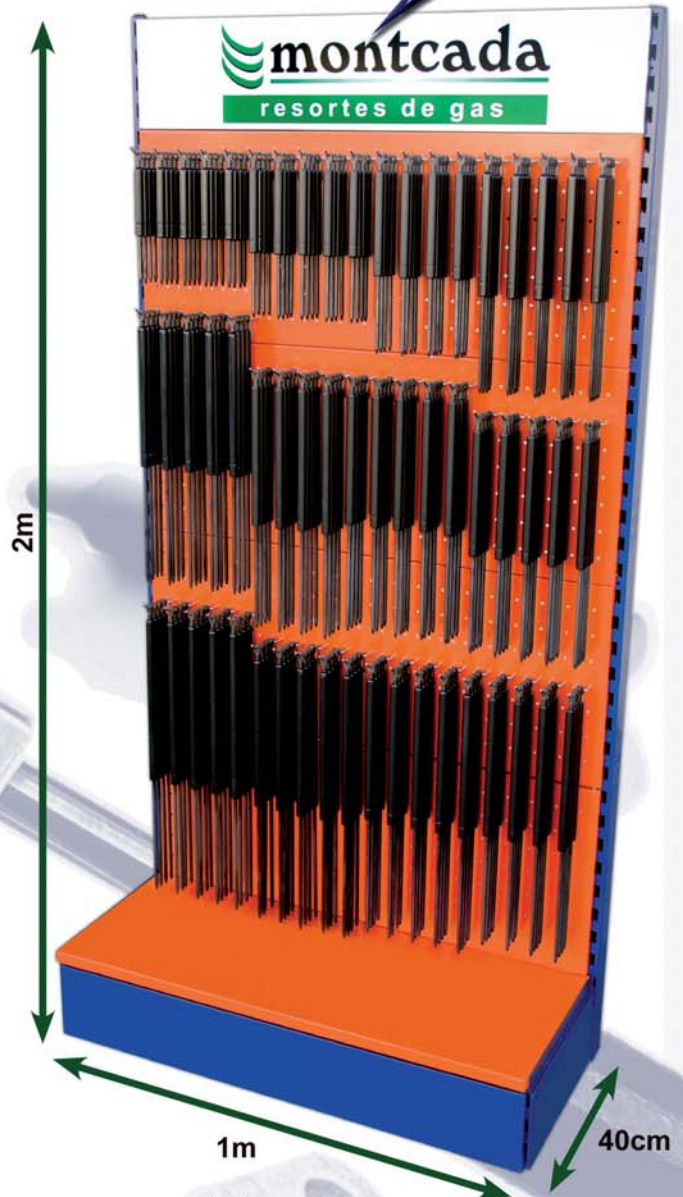

ESPOSITORES para RESORTES DE GAS

**Pídenos
información**

GRANDE (de pie)
Capacidad para 57 referencias
(de regalo con
228 resortes, 4 por tipo)

PEQUEÑO (de pared)
Capacidad para 19 referencias
(de regalo con
76 resortes, 4 por tipo)

ESTUCHE ANCLAJES para RESORTES DE GAS

REF.: 11100010

**Pídenos
información**

**ESTUCHE compuesto
de 370 ANCLAJES para
RESORTES DE GAS**

**descárgate nuestros catálogos
en www.montcada.com**

| | | | | | | |
|---|---|--|---|--|--|--|
| <p>x80 REF.: 11102010 RÓTULA PLÁSTICO CABEZA DE 10 L18 M6</p> | | | | | | |
| <p>x30 REF.: 11101010 ANCLAJE METAL OJO Ø8mm L22 M6</p> | <p>x12 REF.: 11101050 ANCLAJE METAL OJO Ø10mm L22 M6</p> | <p>x12 REF.: 11101130 ANCLAJE METAL OJO Ø8mm L22 M8</p> | <p>x10 REF.: 11101020 RÓTULA METAL CABEZA DE 10 L18 M6</p> | <p>x10 REF.: 11101180 RÓTULA METAL CABEZA DE 10 L22 M8</p> | <p>x10 REF.: 11101030 ESPIGA BOLA CABEZA DE 10 L13 M8</p> | <p>x10 REF.: 11101170 ESPIGA BOLA CABEZA DE 10 L13 M6</p> |
| <p>x20 REF.: 11102020 RÓTULA PLÁSTICO CABEZA DE 10 L18 M6</p> | <p>x50 REF.: 11101610 PROLONGADOR L10 M6</p> | <p>x20 REF.: 11101650 PROLONGADOR L10 M8</p> | <p>x20 REF.: 11101700 PROLONGADOR L20 M6</p> | <p>x20 REF.: 11101720 PROLONGADOR L20 M8</p> | <p>x10 REF.: 11101730 PROLONGADOR L10 M10</p> | <p>x10 REF.: 11101750 PROLONGADOR L20 M10</p> |
| <p>x26 REF.: 11102030 RÓTULA PLÁSTICO CABEZA DE 10 L18 M6 ÁNGULO 10°</p> | | | | <p>x20 REF.: 11102040 RÓTULA PLÁSTICO CABEZA DE 10 L18 M8</p> | | |