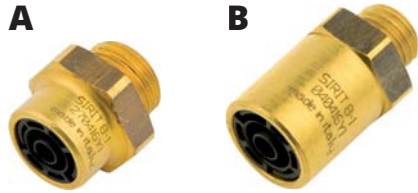

montcada
■ ■ ■ v.i.

SIRIT
AIR BRAKE FITTINGS

RACORERÍA DE LATÓN

SUSPENSIÓN Y FRENO NEUMÁTICO

2022

ADAPTADOR MACHO

Referencia	Tubo Ø	Métrica	Tipo
2500 060401215	4x6	M12x1,5	B
2500 060401615	4x6	M16x1,5	A
2500 080601215	6x8	M12x1,5	B
2500 080601615	6x8	M16x1,5	A
2500 080602215	6x8	M22x1,5	A
2500 100701615	7x10	M16x1,5	B
2500 120901615	9x12	M16x1,5	B
2500 120902215	9x12	M22x1,5	A
2500 151201615	12x15	M16x1,5	B

ADAPTADOR MACHO

Referencia	Tubo Ø	Métrica
2800 060401215	4x6	M12x1,5
2800 060401615	4x6	M16x1,5
2800 080601215	6x8	M12x1,5
2800 080601615	6x8	M16x1,5
2800 080602215	6x8	M22x1,5
2800 100801615	8x10	M16x1,5
2800 100802215	8x10	M22x1,5
2800 120901615	9x12	M16x1,5
2800 120902215	9x12	M22x1,5

CONECTOR ACODADO ORIENTABLE

Referencia	Ø Tubo
2815 0806000005B	6x8
2815 1008000005B	8x10
2815 1209000005B	9x12

CODO 90° PASAMUROS CON CONTRATUERCA + JUNTA TÓRICA

Ref: 2710 51615
M16x1,5

TAPÓN CIEGO

Referencia	Métrica
2695 1215	M12x1,5
2695 1615	M16x1,5
2695 2215	M22x1,5

CONTRATUERCA

Ref: 2698 1615
M16x1,5

CONTRATUERCA + JUNTA TÓRICA

Referencia	Métrica
692 1615OR	M16x1,5
692 2215OR	M22x1,5

VÁLVULA DE PURGA

Ref: 2VSM 2215A
M22x1,5

REDUCTOR

Ref: 2696 52215
M22 / H16